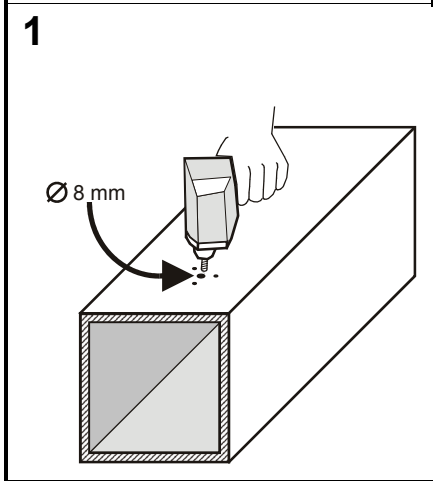

D Montageanweisung
F Instructions d'installation

LFV

Duct Temperature Transmitter

MOUNTING INSTRUCTIONS

Automation and Control Solutions

Honeywell GmbH
Böblinger Strasse 17
71101 Schönaich, Germany
Phone +49 (0) 7031 637 01
Fax +49 (0) 7031 637 740
<http://ecc.emea.honeywell.com>