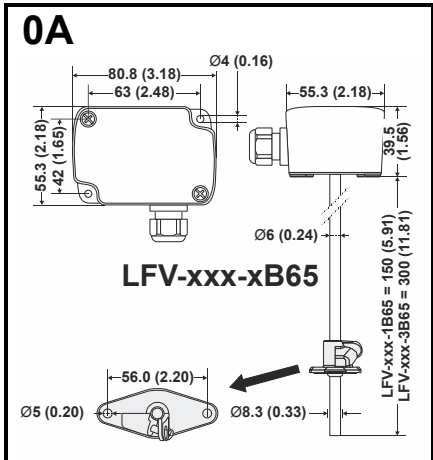

D Montageanweisung
F Instructions d'installation

LFV

Duct Temperature Transmitter

MOUNTING INSTRUCTIONS

Automation and Control Solutions

Honeywell GmbH
Böblinger Strasse 17
71101 Schönaich, Germany
Phone +49 (0) 7031 637 01
Fax +49 (0) 7031 637 740
<http://ecc.emea.honeywell.com>