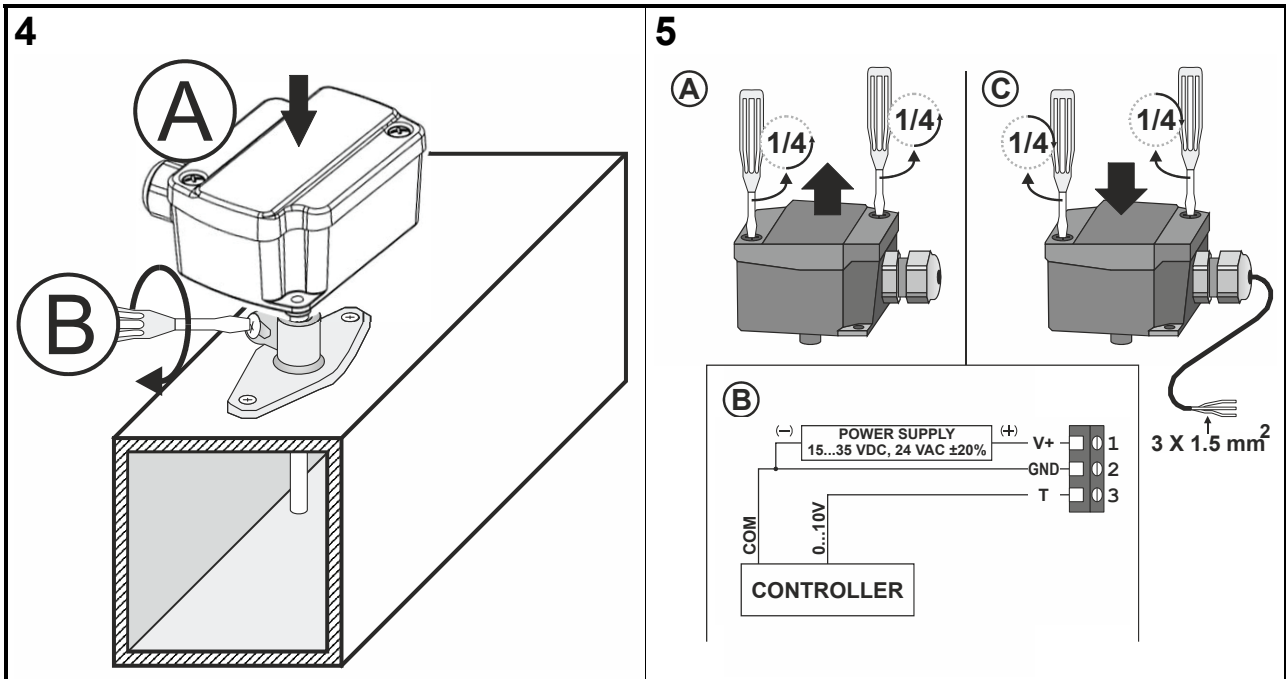

D Montageanweisung
F Instructions d'installation

LFV

Duct Temperature Transmitter

MOUNTING INSTRUCTIONS

Automation and Control Solutions

Honeywell GmbH
Böblinger Strasse 17
71101 Schönaich, Germany
Phone +49 (0) 7031 637 01
Fax +49 (0) 7031 637 740
<http://ecc.emea.honeywell.com>