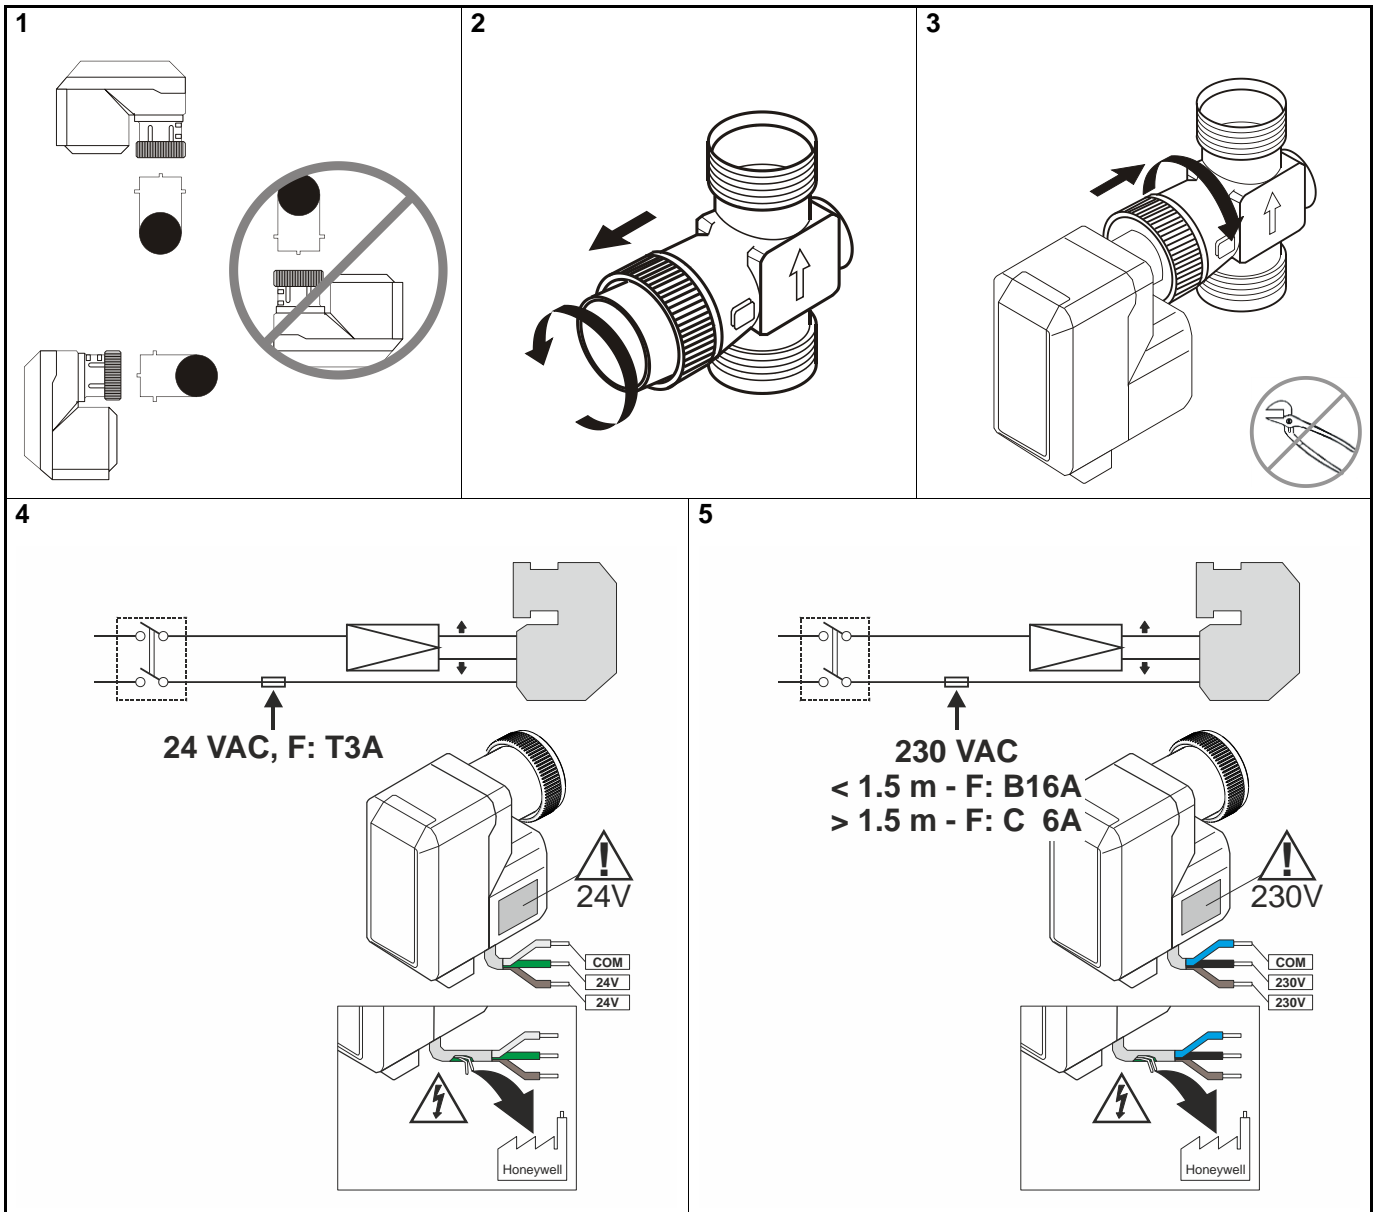

- D Montageanweisung
- F Instructions d'installation
- I Istruzioni di montaggio
- NL Installatievoorschrift
- DK Installasjonsinstruktus
- N Installationsinstruktioner
- SF Asennusohje
- S Installation instruktioner
- E Instrucciones de montaje

M6410C/L, M7410C

MOUNTING INSTRUCTIONS