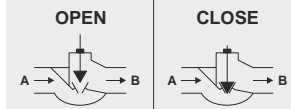

7

N	230V	230V
BLUE	BLACK	BROWN
BLAU	SCHWARZ	BRAUN
BLEU	NOIR	MARRON
BLÅ	SORT	BRUN
BLAUW	ZWART	BRUIN
BLU	NERO	MARRONE
SININEN	HUSTA	RUSKEA
AZUL	NEGRO	MARRÓN
BLÅ	SVART	BRUN

V58x2A (DN15, DN20)

V5832B (DN25-DN40)
VSMF
V5825B