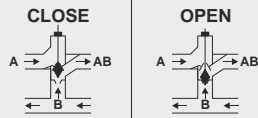

V58x2A (DN15, DN20)

V5832B (DN25-DN40)  
VSMF  
V5825B

V58x3A

V58x3C

7

N	 230V	 230V
BLUE	BLACK	BROWN
BLAU	SCHWARZ	BRAUN
BLEU	NOIR	MARRON
BLÅ	SORT	BRUN
BLAUW	ZWART	BRUIN
BLU	NERO	MARRONE
SININEN	HUSTA	RUSKEA
AZUL	NEGRO	MARRÓN
BLÅ	SVART	BRUN