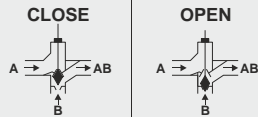

V58x3A

V58x3C