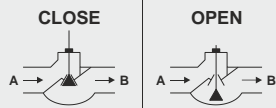

6

COM	24V	24V
WHITE	GREEN	BROWN
WEISS	GRÜN	BRAUN
BLANC	VERT	MARRON
HVID	GRØN	BRUN
WIT	GROEN	BRUIN
BIANCO	VERDE	MARRONE
VALKOINEN	VIHREÄ	RUSKEA
BLANCO	VERDE	MARRÓN
HVIT	GRØNN	BRUN

V58x2A (DN15, DN20)

V5832B (DN25-DN40)
VSMF
V5825B

V58x3A

V58x3C

7

N	230V	230V
BLUE	BLACK	BROWN
BLAU	SCHWARZ	BRAUN
BLEU	NOIR	MARRON
BLÅ	SORT	BRUN
BLAUW	ZWART	BRUIN
BLU	NERO	MARRONE
SININEN	HUSTA	RUSKEA
AZUL	NEGRO	MARRÓN
BLÅ	SVART	BRUN

V58x2A (DN15, DN20)

V5832B (DN25-DN40)
VSMF
V5825B

V58x3A

V58x3C

Automation and Control Solutions

Honeywell GmbH
Böblinger Strasse 17
71101 Schönaich, Germany
Phone +49 (0) 7031 637 01
Fax +49 (0) 7031 637 740
<http://ecc.emea.honeywell.com>