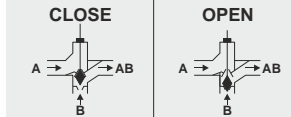

6

COM	24V	24V
WHITE	GREEN	BROWN
WEISS	GRÜN	BRAUN
BLANC	VERT	MARRON
HVID	GRØN	BRUN
WIT	GROEN	BRUIN
BIANCO	VERDE	MARRONE
VALKOINEN	VIHREÄ	RUSKEA
BLANCO	VERDE	MARRÓN
HVIT	GRØNN	BRUN

V58x2A (DN15, DN20)

V5832B (DN25-DN40)
VSMF
V5825B

V58x3A

V58x3C

7

N	230V	230V
BLUE	BLACK	BROWN
BLAU	SCHWARZ	BRAUN
BLEU	NOIR	MARRON
BLÅ	SORT	BRUN
BLAUW	ZWART	BRUIN
BLU	NERO	MARRONE
SININEN	HUSTA	RUSKEA
AZUL	NEGRO	MARRÓN
BLÅ	SVART	BRUN

V58x2A (DN15, DN20)

V5832B (DN25-DN40)
VSMF
V5825B

V58x3A

V58x3C

Automation and Control Solutions

Honeywell GmbH
Böblinger Strasse 17
71101 Schönaich, Germany
Phone +49 (0) 7031 637 01
Fax +49 (0) 7031 637 740
<http://ecc.emea.honeywell.com>