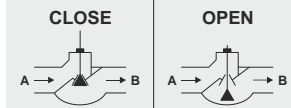

6

COM	24V	24V
WHITE	GREEN	BROWN
WEISS	GRÜN	BRAUN
BLANC	VERT	MARRON
HVID	GRØN	BRUN
WIT	GROEN	BRUIN
BIANCO	VERDE	MARRONE
VALKOINEN	VIHREÄ	RUSKEA
BLANCO	VERDE	MARRÓN
HVIT	GRØNN	BRUN

V58x2A (DN15, DN20)

V5832B (DN25-DN40)
VSMF
V5825B

V58x3A

V58x3C

7

N	230V	230V
BLUE	BLACK	BROWN
BLAU	SCHWARZ	BRAUN
BLEU	NOIR	MARRON
BLÅ	SORT	BRUN
BLAUW	ZWART	BRUIN
BLU	NERO	MARRONE
SININEN	HUSTA	RUSKEA
AZUL	NEGRO	MARRÓN
BLÅ	SVART	BRUN

V58x2A (DN15, DN20)

V5832B (DN25-DN40)
VSMF
V5825B

V58x3A

V58x3C

Automation and Control Solutions

Honeywell GmbH
Böblinger Strasse 17
71101 Schönaich, Germany
Phone +49 (0) 7031 637 01
Fax +49 (0) 7031 637 740
<http://ecc.emea.honeywell.com>