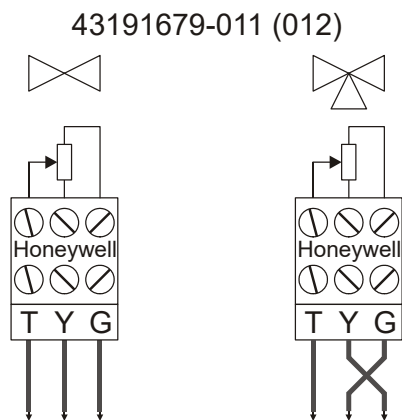

Home and Building Technologies

Honeywell GmbH
Böblinger Strasse 17
71101 Schönaich, Germany
Phone +49 (0) 7031 637 01
Fax +49 (0) 7031 637 740
<http://ecc.emea.honeywell.com>