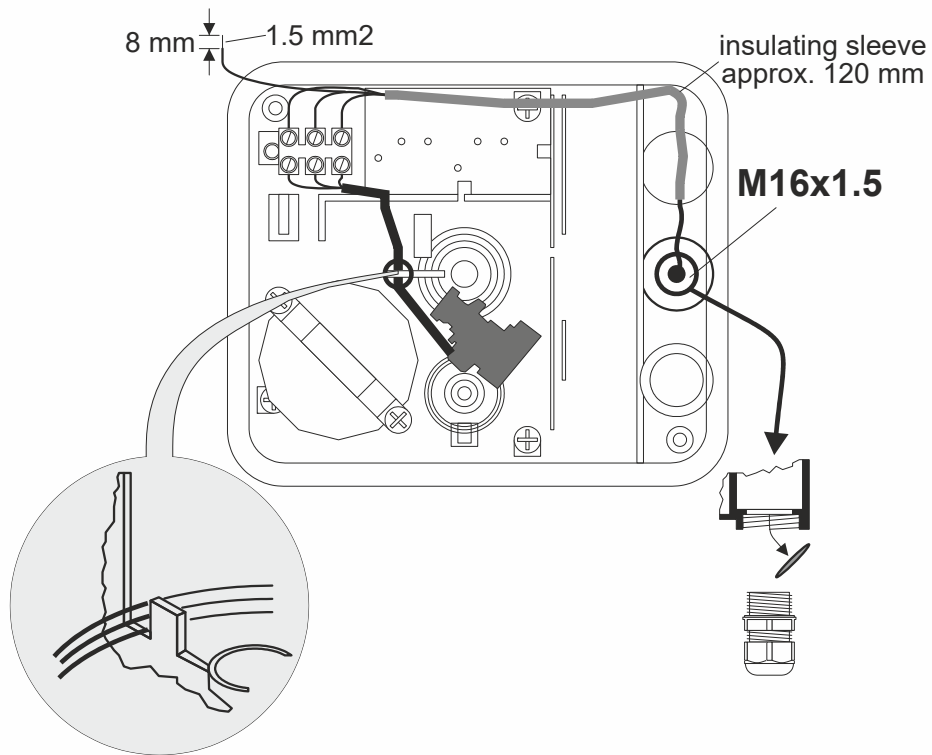

5

6

Home and Building Technologies

Honeywell GmbH
Böblinger Strasse 17
71101 Schönaich, Germany
Phone +49 (0) 7031 637 01
Fax +49 (0) 7031 637 740
<http://ecc.emea.honeywell.com>